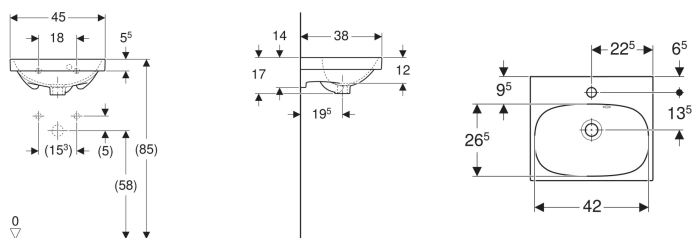

Geberit Acanto Handwaschbecken

Beispielbild

Eigenschaften

- Unterbaufähig
- Überlauf asymmetrisch

Technische Daten

Werkstoff

Sanitärkeramik

Art.-Nr.	Farbe / Oberfläche	Hahnloch	Überlauf	B	H	T	VE1
500.636.01.2	weiß	mittig	sichtbar	45 cm	17 cm	38 cm	1 St.
500.636.01.8	weiß / KeraTect	mittig	sichtbar	45 cm	17 cm	38 cm	1 St.